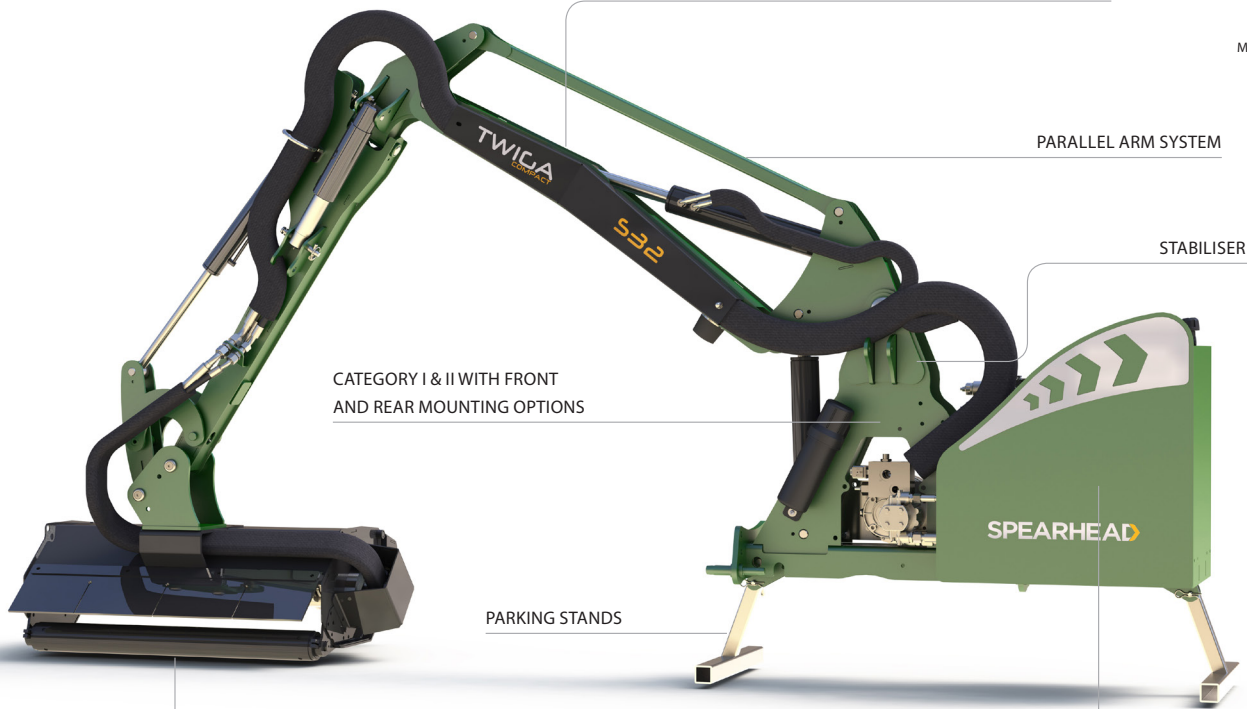

TWIGA Compact S32

Effektiv släntklippare för kompaktraktorer!

Kompakt släntklippare för kompaktraktorer med hög produktivitet och effektivitet. Med 3,2 meter räckvidd passar den utmärkt till CLAAS ELIOS eller NEXUS. God förarkomfort med mekanisk parallellföring. Klipper grenar med diameter upp till 4 cm. Lätt och kompakt konstruktion gör maskinen smidig att manövrera.

Läs mer om Twiga S32 här: <https://www.spearheadmachinery.com/machine/new-twiga-compact/>

Redskap för tillval: slagklipparhuvud, knivbalk, grensåg

Standardutrustning

- 1,8 meter fingerklippare till häck – klipper grenar med diameter upp till 4 cm
- 1,3 meter häckklippare med 3 rotorer
- Elektronisk joystick (Electro Pro Pilot)
- Trepunktsstabilisering - enkel, snabb och stabil montering
- Mekanisk parallellstyrning för hög förarkomfort
- Slaghackhuvud med enten C eller Y-slagor efter önskemål

FULLY SEAM WELDED TAPERED MAIN ARM

PARALLEL ARM SYSTEM

STABILISER FRAME

CATEGORY I & II WITH FRONT
AND REAR MOUNTING OPTIONS

PARKING STANDS

SELECTION OF
CUTTING ATTACHMENTS

60 LITRE OIL TANK CAPACITY
WITH RETURN LINE FILTRATION

SPEARHEAD